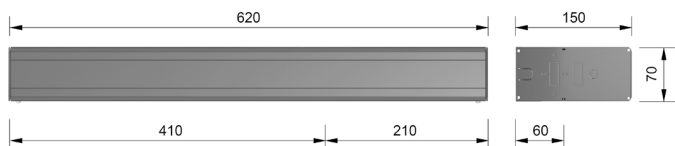

SW70S

Tekniset tiedot:

Mitat	70 x 150 x 620 mm
Max. ovilehden paino	300 kg x 0,8 m
Avausnopeus	2 - 6 s
Käyttöluokka	jatkuva
Jännitetulo	100-240V 50/60 Hz
Nimellisteho	70 W
Valmiustilassa	0,5 W
Nimelliskuorma	40 N
IP luokka	IP20
Käyttölämpötila	-15/+50°C
Ulkoiset laitteet	12 Vdc (1A max)
Lukon ulostulo	12-24Vdc (1A max)
Asetukset	Näppäimistö tai FACE PRC app
FW päivitys	USB

HILJAINEN

- Mekaaninen muutos vahteistoon
- Parannettu vaihteiston äänieristys
- Materiaalivalinnat parantavat entisestään äänieristystä

KOMPAKTI

- Yksi sulkujousi jonka voima riittää oven varmaan sulkeutumiseen myös ilman sähköä
- Matala ja tilaa säästävä mitoitus, helppo asentaa myös ahtaisiin paikkoihin
- Ohuempi B9115 harjaton moottori
- Vetolaitteen täysin uusi, innovatiivinen suunnittelu

KÄYTTÄJÄYSTÄVÄLLINEN

- Uusi, helppo tapa esikristää jousi
- Täysin uusi ohjauskeskus, 1.8" LCD näytöllä sekä joystick asetuskytkin tekevät käyttöönoton helpoksi.
- Elektroniikka on suojattu kokonaan muovikuorella